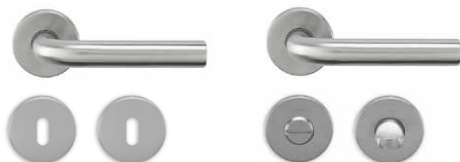

## Interiérové dveře a kování

**ELEGANT KOMFORT**  
VNITŘNÍ DVEŘE

**CPL BÍLÁ HLADKÁ**  
povrch vnitřních dveří

**CPL BÍLÁ PERLA**  
povrch bezpečnostních  
vstupních dveří zevnitř  
bytu

polodrážkové dveře vč. obložkové zárubně Normal,  
výplň dveří odlehčené DTD, výška dveří 210cm  
do obývacího pokoje dveře prosklené – zasklení Sapelux bílé  
ostatní místnosti dveře plné, dveře podříznuté nebo s akustickou  
větrací mřížkou

**DENY**  
ROZETOVÉ KOVÁNÍ

povrch nerez  
na WC a do koupelny WC sada,  
ostatní dveře dozický zámek s klíčem

**PROXIMA LINE**  
POSUVNÉ SPRCHOVÉ DVEŘE  
120x200cm nebo 140x200cm  
profily a madla v provedení  
stříbrná lesklá, sklo čiré  
bezpečnostní  
koupelna

**PROXIMA LINE**  
ČTVERCOVÝ SPRCHOVÝ KOUT  
90x90x200cm  
profily a madla v provedení  
stříbrná lesklá, sklo čiré  
bezpečnostní  
koupelna

**SANIFORM PLUS**  
VANA  
ocelová vana, podezděná, vč. automatické vanové výpusti,  
170x75cm nebo 160x75cm  
koupelna