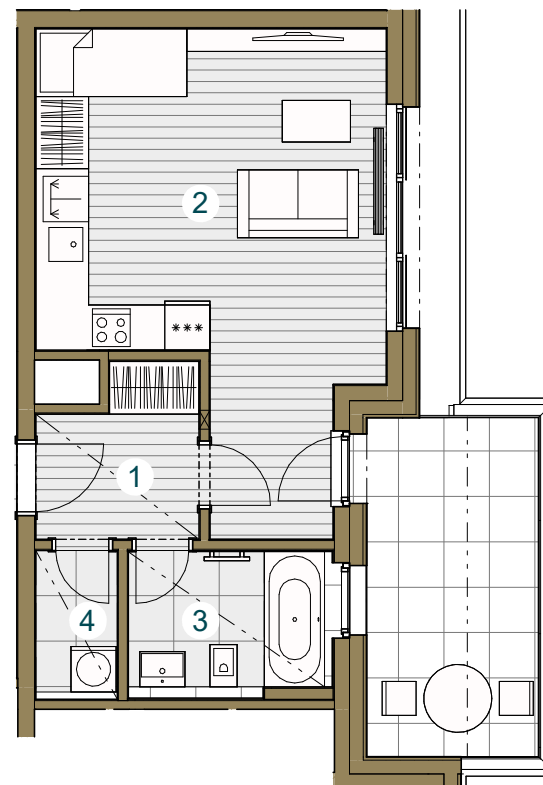

Budova B

B.06.7
6.NP / 1+kk / 38,7 m²

č. m.	název místnosti	plocha m²
1	Předsiň	4,4
2	Obývací pokoj + kk	24,1
3	Koupelna	4,6
4	Komora	2,0
Užitná plocha bytu		35,1
Celková plocha bytu		38,7
Terasa		10,4

Upozornění: Schéma půdorysu představuje dispoziční řešení bytu. Zobrazené vybavení nábytkem, vestavěné skříně, kuchyňská linka včetně spotřebičů a pračky nejsou součástí dodávky bytu. Toto vybavení je zobrazeno pouze pro názornost. Specifikace pro konstrukce, povrchové úpravy a vybavení je předmětem přílohy "kvalitativní standard". Uvedená užitná plocha bytu se může během realizace stavby změnit. Umístění ZP je v půdorysu zakresleno schematicky.

(+420) 602 226 156 / www.zizkovskezahrady.cz